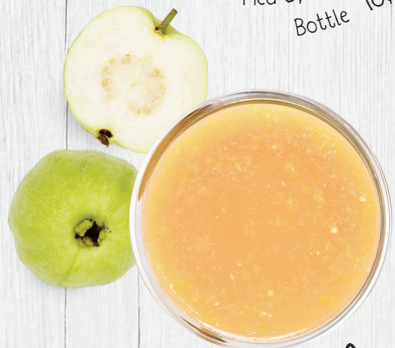

PASSION

Juice & Ice Cream Bar

fresh
JUICY
TREAT

FRESH JUICES

Lemonade (or minted)
Med 4,000 Lrg 5,000
Bottle 12,000

Orange
Med 4,000 Lrg 5,000
Bottle 12,000

Carrot
Med 4,000 Lrg 5,000
Bottle 12,000

Grapefruit
Med 4,000 Lrg 5,000
Bottle 12,000

Apple
Med 5,000 Lrg 7,000
Bottle 18,000

Kiwi
Med 5,000 Lrg 7,000
Bottle 18,000

Jallab
Med 5,000 Lrg 7,000
Bottle 18,000

Guava
Med 5,000 Lrg 7,000
Bottle 18,000

*Ask for the available seasonal juices

Pomegranate
Med 5,000 Lrg 7,000
Bottle 18,000

Strawberry
Med 5,000 Lrg 7,000
Bottle 18,000

Pineapple
Med 5,000 Lrg 7,000
Bottle 18,000

Passion Fruit
Med 8,000 Lrg 10,000
Bottle 22,000

Mango
Med 8,000 Lrg 10,000
Bottle 22,000

Blackberry
Med 8,000 Lrg 10,000
Bottle 22,000